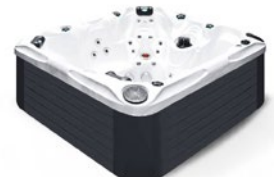

Dopřejte si luxus, který si zasloužíte.

HYDROMASÁŽNÍ VANY

REFRESH

počet míst: 5
počet trysek: 49
rozměr: 200 x 200 x 85 cm

RELAX

počet míst: 5
počet trysek: 38
rozměr: 200 x 200 x 85 cm

HAPPY

počet míst: 4
počet trysek: 53
rozměr: 213 x 175 x 83 cm