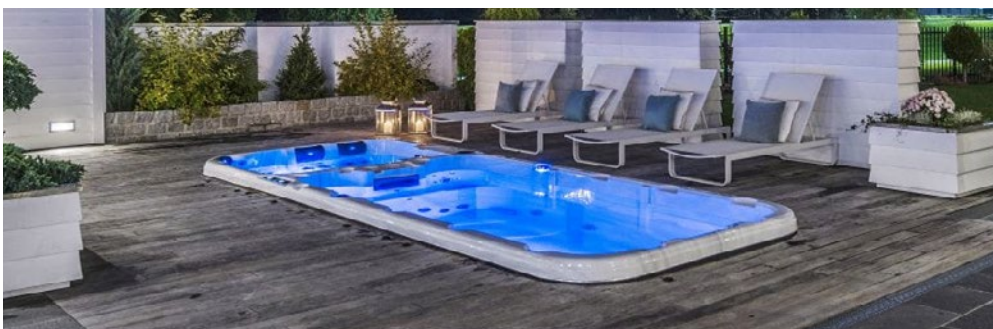

AQUATIC II

počet míst: 2
počet trysek: 38
rozměr: 600 x 228 x 126 cm

AQUATIC III

počet míst: 8
počet trysek: 74
rozměr: 580 x 224 x 126 cm

AQUATIC V

počet míst: 4
počet trysek: 48
rozměr: 580 x 228 x 155 cm