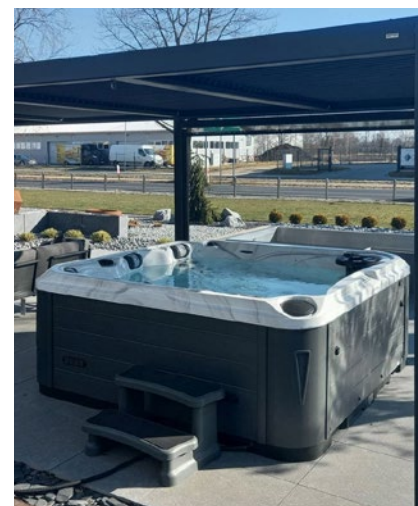

AQUATIC II

počet míst: 2
počet trysek: 38
rozměr: 600 x 228 x 126 cm

AQUATIC III

počet míst: 8
počet trysek: 74
rozměr: 580 x 224 x 126 cm

AQUATIC V

počet míst: 4
počet trysek: 48
rozměr: 580 x 228 x 155 cm