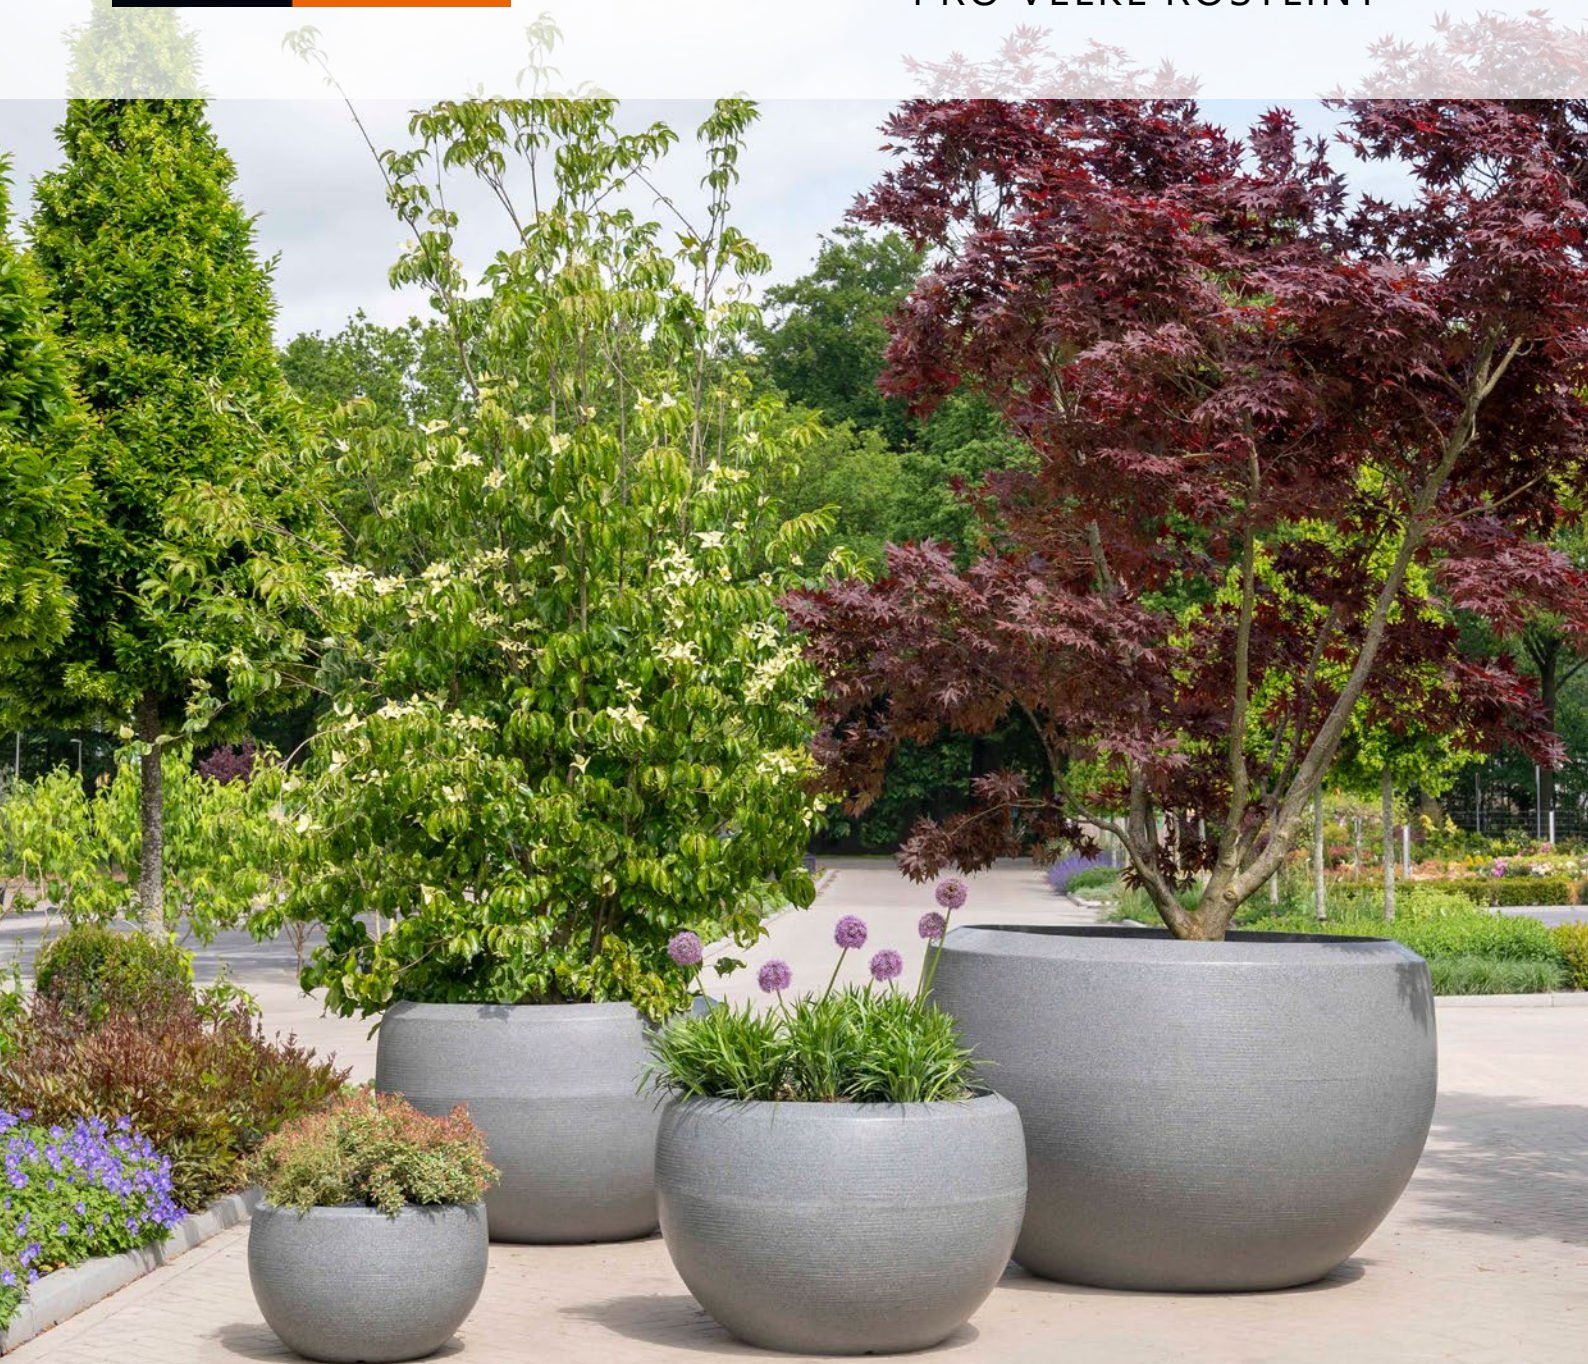

VELKÉ KVĚTINÁČE PRO VELKÉ ROSTLINY

Velké květináče Capi Arc Granite jsou produktem, který vyniká současným designem inspirovaným architekturou. Jsou vyrobeny z vysoce kvalitního recyklovaného polyetylénu a představují kombinaci luxusu a přírody s jedinečným, žebrovaným povrchem, který připomíná vzhled kamene. Série Arc Granite, stejně jako ostatní řady designových květináčů CAPI EUROPE, čerpá inspiraci ze světa kolem nás a dodává zahradě akcent elegance a prestiže. Antracit, šedá a slonová kost, každá barva má své kouzlo. Barevná stálost je zachována díky použití nejvyšších kvalitních barviv odolných vůči UV záření. Už se tak nemusíte obávat vyblednutí při umístění vašeho elegantního květináče na plné slunce.

Kolekce Arc Granite je nejen krásná, ale i funkční. Nádoby jsou 100% vodotěsné, takže jsou vhodné pro vnitřní použití. Díky hladkému materiálu se snadno čistí, takže jsou ideální pro venkovní použití za všech povětrnostních podmínek. Bohatá textura a přirozená zrnitost žulové povrchové úpravy vytváří výrazný kontrast se svěží zelení a dodává hloubku a charakter vašim venkovním prostorům.